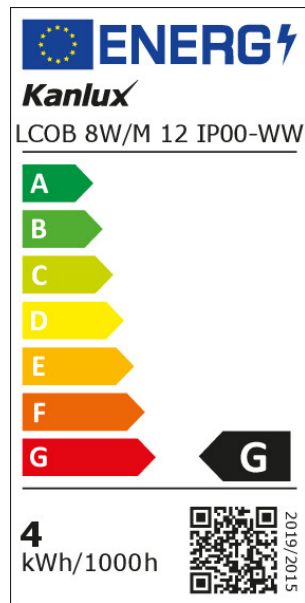

Jmenovitý výkon [W]: 1m = 8

Třída ochrany před úrazem elektrickým proudem : III

Typ diody: LED COB

Světelný tok [lm]: 1m = 720

Barva světla: teplá bílá

Jmenovitá životnost lampy [h] : 30000

Počet cyklů zap/vyp:  $\geq 30000$

Rozsah okolních teplot, kterým může být výrobek vystaven  
[°C]: 5÷25

Typ přípojky: volné konce kabelů

Možnost dělení LED pásků na segmenty [cm] : 2.5

Další informace: Zdroj světla (LS)

Obsah rtuti: ne

### PARAMETRY PRO LED A OLED SVĚTELNÉ ZDROJE:

Spotřeba energie v zapnutém stavu světelného zdroje (kWh/1000h): 0,5m=4

Třída energetické účinnosti: G

Užitečný světelný tok světelného zdroje světla  $\Phi_{use}$  [lm]: 0,5m=360

Index podání barev: 90

Trichromatické souřadnice (x): 0.44

Trichromatické souřadnice (y): 0.403

Údaj o rovnocenném příkonu [W]: 0,5m = 32

Hodnota indexu podání barev R9: 45

Činitel funkční spolehlivosti: 0.9