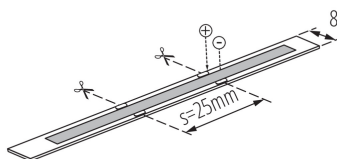

33364 LCOB 8W/M 12 IP00-WW

LED pásek

5905339333643

LED pásek Kanlux LCOB je unikátní osvětlení, které má vysokou světelnou účinnost a záruku 3 roky. Jeho jedinečnou vlastností je rovnoměrné svícení po celé délce pásku - nejsou na něm světlejší ani tmavší místa, nejsou vidět žádné světelné body. Pásek Kanlux LCOB vyzařuje rovnoměrné světlo bez ohledu na hloubku profilu a průhlednost difuzoru. Pro nejlepší efekt doporučujeme používat 12V pásky v úsecích dlouhých do 2 metrů.

TYP SVĚTELNÉHO ZDROJE:

Použitý typ světelného zdroje: LED

Nesměrový nebo směrový: NDLS

Síťový nebo nesíťový: NMLS

Propojený světelný zdroj (CLS) : ne

Barevně laditelný světelný zdroj: ne

Světelný zdroj s vysokým jasem: ne

Clona proti oslnění: ne

Stmívatelný: pouze konkrétními stmívači

PARAMETRY VÝROBKU:

Místo použití: uvnitř

Minimální vzdálenost od osvětlovaného objektu: 0,1m

Délka [mm]: 5000

Šířka [mm]: 8

Výška [mm]: 5000

Hloubka [mm]: 2

Jmenovité napětí [V]: 12 DC

Jmenovitý výkon [W]: 1m = 8

Třída ochrany před úrazem elektrickým proudem : III

Typ diody: LED COB

Světelný tok [lm]: 1m = 720

Barva světla: teplá bílá

Jmenovitá životnost lampy [h] : 30000

Počet cyklů zap/vyp: ≥ 30000

Rozsah okolních teplot, kterým může být výrobek vystaven
[°C]: 5÷25

Typ přípojky: volné konce kabelů

Možnost dělení LED pásků na segmenty [cm] : 2.5

Další informace: Zdroj světla (LS)

Obsah rtuti: ne