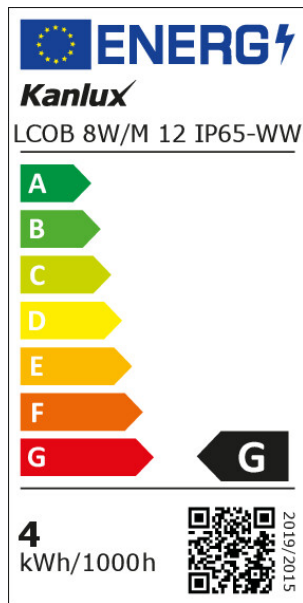

Hloubka [mm]: 2

Jmenovité napětí [V]: 12 DC

Jmenovitý výkon [W]: 1m = 8

Třída ochrany před úrazem elektrickým proudem : III

Typ diody: LED COB

Světelný tok [lm]: 1m = 680

Barva světla: teplá bílá

Jmenovitá životnost lampy [h] : 30000

Počet cyklů zap/vyp: ≥ 30000

Rozsah okolních teplot, kterým může být výrobek vystaven [°C]: 5÷25

Typ přípojky: volné konce kabelů

Stupeň krytí IP: 65

Možnost dělení LED pásků na segmenty [cm] : 2.5

Další informace: Zdroj světla (LS)

Obsah rtuti: ne

33365 LCOB 8W/M 12 IP65-WW

LED pásek

PARAMETRY PRO LED A OLED SVĚTELNÉ ZDROJE:

Spotřeba energie v zapnutém stavu světelného zdroje (kWh/1000h): 0,5m=4

Třída energetické účinnosti: G

Užitečný světelný tok světelného zdroje světla Φ_{use} [lm]: 0,5m=340

Index podání barev: 90

Trichromatické souřadnice (x): 0.44

Trichromatické souřadnice (y): 0.403

Údaj o rovnocenném příkonu [W]: 0,5m = 31

Hodnota indexu podání barev R9: 45

Činitel funkční spolehlivosti: 0.9