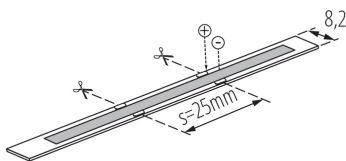

33365 LCOB 8W/M 12 IP65-WW

LED pásek

5905339333650

LED pásek Kanlux LCOB je unikátní osvětlení, které má vysokou světelnou účinnost a záruku 3 roky. Jeho jedinečnou vlastností je rovnoměrné svícení po celé délce pásku - nejsou na něm světlejší ani tmavší místa, nejsou vidět žádné světelné body. Pásek Kanlux LCOB vyzařuje rovnoměrné světlo bez ohledu na hloubku profilu a průhlednost difuzoru. Pro nejlepší efekt doporučujeme používat 12V pásky v úsecích dlouhých do 2 metrů.

TYP SVĚTELNÉHO ZDROJE:

Použitý typ světelného zdroje: LED

Nesměrový nebo směrový: NDLS

Síťový nebo nesíťový: NMLS

Propojený světelný zdroj (CLS) : ne

Barevně laditelný světelný zdroj: ne

Světelný zdroj s vysokým jasem: ne

Clona proti oslnění: ne

Stmívatelný: pouze konkrétními stmívači

PARAMETRY VÝROBKU:

Místo použití: uvnitř

Minimální vzdálenost od osvětlovaného objektu: 0,1m

Délka [mm]: 5000

Šířka [mm]: 8.2

Výška [mm]: 5000

Hloubka [mm]: 2

Jmenovité napětí [V]: 12 DC

Jmenovitý výkon [W]: 1m = 8

Třída ochrany před úrazem elektrickým proudem : III

Typ diody: LED COB

Světelný tok [lm]: 1m = 680

Barva světla: teplá bílá

Jmenovitá životnost lampy [h] : 30000

Počet cyklů zap/vyp: ≥ 30000

Rozsah okolních teplot, kterým může být výrobek vystaven [°C]: 5÷25

Typ přípojky: volné konce kabelů

Stupeň krytí IP: 65

Možnost dělení LED pásků na segmenty [cm] : 2.5

Další informace: Zdroj světla (LS)

Obsah rtuti: ne