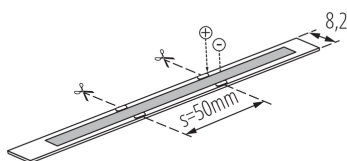

LED pásek Kanlux LCOB 24V je unikátní osvětlení. Má vysokou světelnou účinnost a záruku 3 roky. Jeho jedinečnou vlastností je rovnoměrné svícení po celé délce pásku - nejsou na něm světlejší ani tmavší místa, nejsou vidět žádné světelné body. Pásek Kanlux LCOB vyzařuje rovnoměrné světlo bez ohledu na hloubku profilu a průhlednost difuzoru. Pásek ve verzi 24 V umožňuje používat delší kusy pásku s jedním připojeným napaječem bez úbytku světla. K dispozici jsou dvě verze pásku: s odolností IP65 nebo IP00.

TYP SVĚTELNÉHO ZDROJE:

Použitý typ světelného zdroje: LED

Nesměrový nebo směrový: NDLS

Síťový nebo nesíťový: NMLS

Propojený světelný zdroj (CLS): ne

Barevně laditelný světelný zdroj: ne

Světelný zdroj s vysokým jasem: ne

Clona proti oslnění: ne

Stmívatelný: pouze konkrétními stmívači

PARAMETRY VÝROBKU:

Místo použití: uvnitř

Minimální vzdálenost od osvětlovaného objektu: 0,1m

Délka [mm]: 5000

Šířka [mm]: 8.2

Výška [mm]: 5000

Hloubka [mm]: 2

Jmenovité napětí [V]: 24 DC

Jmenovitý výkon [W]: 1m = 10

Třída ochrany před úrazem elektrickým proudem: III

Typ diody: LED COB

Světelný tok [lm]: 1m = 920

Barva světla: bílá

Jmenovitá životnost lampy [h]: 30000

Počet cyklů zap/vyp: ≥30000

Rozsah okolních teplot, kterým může být výrobek vystaven [°C]: 5÷25

Typ přípojky: volné konce kabelů

Stupeň krytí IP: 65

Možnost dělení LED pásků na segmenty [cm]: 5

Další informace: Zdroj světla (LS)

Obsah rtuť: ne