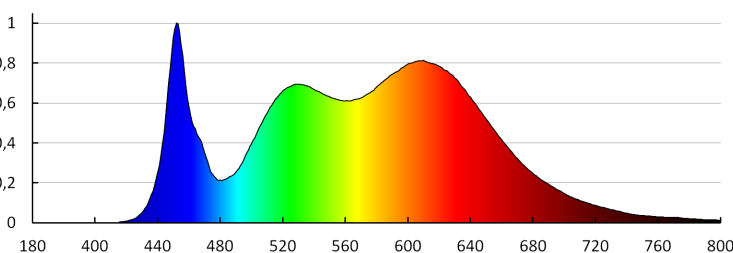

DALŠÍ INFORMACE:

- 3 roky záruky shodně s podmínkami záručního prohlášení dostupného na internetové stránce