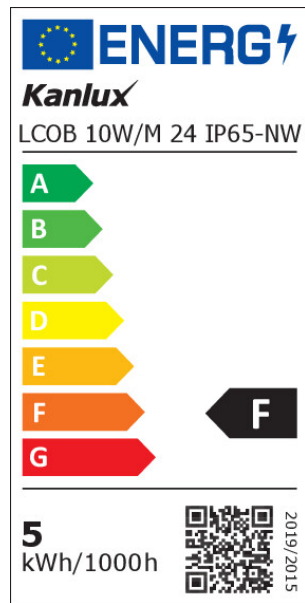

Hloubka [mm]: 2

Jmenovité napětí [V]: 24 DC

Jmenovitý výkon [W]: 1m = 10

Třída ochrany před úrazem elektrickým proudem: III

Typ diody: LED COB

Světelný tok [lm]: 1m = 920

Barva světla: bílá

Jmenovitá životnost lampy [h]: 30000

Počet cyklů zap/vyp: ≥30000

Rozsah okolních teplot, kterým může být výrobek vystaven [°C]: 5÷25

Typ přípojky: volné konce kabelů

Stupeň krytí IP: 65

Možnost dělení LED pásků na segmenty [cm]: 5

Další informace: Zdroj světla (LS)

Obsah rtuť: ne

33369 LCOB 10W/M 24 IP65-NW

LED pásek

PARAMETRY PRO LED A OLED SVĚTELNÉ ZDROJE:

Spotřeba energie v zapnutém stavu světelného zdroje (kWh/1000h): 0,5m=5

Třída energetické účinnosti: F

Užitečný světelný tok světelného zdroje světla Φ_{use} [lm]: 0,5m=460

Index podání barev: 90

Trichromatické souřadnice (x): 0,38

Trichromatické souřadnice (y): 0,38

Údaj o rovnocenném příkonu [W]: 0,5m = 39

Hodnota indexu podání barev R9: 51

Činitel funkční spolehlivosti: 0.9