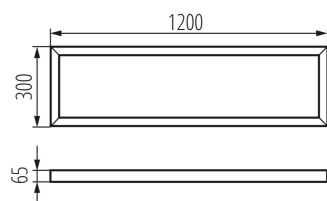

33390 ADTR-H 12030 W

Přisazený rámeček

5905339333902

PARAMETRY VÝROBKU:

Barva: bílá

Místo montáže: k usazení na strop

Délka [mm]: 1200

Šířka [mm]: 300

Výška [mm]: 65

Materiál: ocel

LOGISTICKÉ ÚDAJE:

Měrná jednotka: kus

Způsob balení: 1

Počet kusů v druhém balení : 1

Počet kusů v hromadném balení: 1

Čistá jednotková hmotnost [g]: 1760

Gramáž [g]: 2300

Délka jednotkového balení [cm]: 125

Šířka jednotkového balení [cm]: 30

Výška jednotkového balení [cm]: 8

Hmotnost kartonu [kg]: 2.3

Šířka kartonu [cm]: 30

Výška kartonu [cm]: 8

Délka kartonu [cm]: 125