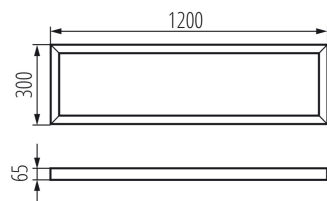

## 33391 ADTR-H 12030 B

Přisazený rámeček

5905339333919

### PARAMETRY VÝROBKU:

**Barva:** černá

**Místo montáže:** k usazení na strop

**Délka [mm]:** 1200

**Šířka [mm]:** 300

**Výška [mm]:** 65

**Materiál:** ocel

### LOGISTICKÉ ÚDAJE:

**Měrná jednotka:** kus

**Způsob balení:** 1

**Počet kusů v druhém balení :** 1

**Počet kusů v hromadném balení:** 1

**Čistá jednotková hmotnost [g]:** 1760

**Gramáž [g]:** 2300

**Délka jednotkového balení [cm]:** 125

**Šířka jednotkového balení [cm]:** 30

**Výška jednotkového balení [cm]:** 8

**Hmotnost kartonu [kg]:** 2.3

**Šířka kartonu [cm]:** 30

**Výška kartonu [cm]:** 8

**Délka kartonu [cm]:** 125

**Objem kartonu [m<sup>3</sup>]:** 0.03