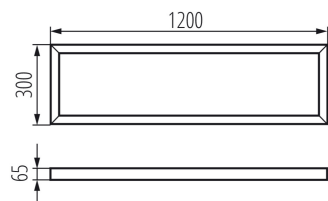

33392 ADTR-H 12030 SR

Přisazený rámeček

5905339333926

PARAMETRY VÝROBKU:

Barva: stříbrná

Místo montáže: k usazení na strop

Délka [mm]: 1200

Šířka [mm]: 300

Výška [mm]: 65

Materiál: ocel

LOGISTICKÉ ÚDAJE:

Měrná jednotka: kus

Způsob balení: 1

Počet kusů v druhém balení : 1

Počet kusů v hromadném balení: 1

Čistá jednotková hmotnost [g]: 1760

Gramáž [g]: 2300

Délka jednotkového balení [cm]: 125

Šířka jednotkového balení [cm]: 30

Výška jednotkového balení [cm]: 8

Hmotnost kartonu [kg]: 2.3

Šířka kartonu [cm]: 30

Výška kartonu [cm]: 8

Délka kartonu [cm]: 125