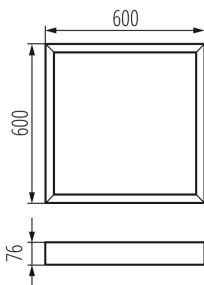

## 33398 ADTR-H 76MM 6060 W

Přisazený rámeček

5905339333988

### PARAMETRY VÝROBKU:

**Barva:** bílá

**Místo montáže:** k usazení na strop

**Délka [mm]:** 600

**Šířka [mm]:** 600

**Výška [mm]:** 76

**Materiál:** ocel

### LOGISTICKÉ ÚDAJE:

**Měrná jednotka:** kus

**Způsob balení:** 1

**Počet kusů v druhém balení :** 1

**Počet kusů v hromadném balení:** 1

**Čistá jednotková hmotnost [g]:** 1530

**Gramáž [g]:** 2120

**Délka jednotkového balení [cm]:** 64.5

**Šířka jednotkového balení [cm]:** 62.5

**Výška jednotkového balení [cm]:** 8.5

**Hmotnost kartonu [kg]:** 2.12

**Šířka kartonu [cm]:** 62.5

**Výška kartonu [cm]:** 8.5

**Délka kartonu [cm]:** 64.5

**Objem kartonu [m<sup>3</sup>]:** 0.034266