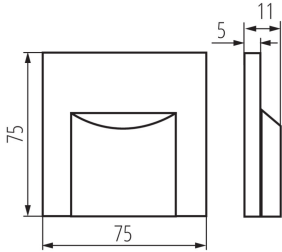

Šířka [mm]: 16

Výška [mm]: 75

Požadovaný průměr montážní krabice [Ømm]: 67-68

Rozměry montážního otvoru [mm]: 67-68

Integrovaný LED zdroj světla: ano

Jmenovité napětí [V]: 12 DC

Maximální výkon [W]: 1.5

Třída ochrany před úrazem elektrickým proudem: III

Typ přípojky: volné konce kabelů

Doba nahřívání lampy [s]: ≤1

Doba zapálení lampy [s]: ≤0,5

Stupeň krytí IP: 20

33417 ERINUS LED LL B-NW CZ

Schodišťové LED svítidlo

Ø67-68

PARAMETRY PRO LED A OLED SVĚTELNÉ ZDROJE:

Čistá jednotková hmotnost [g]: 26

Gramáž [g]: 48.9

Délka jednotkového balení [cm]: 11

Šířka jednotkového balení [cm]: 3

Výška jednotkového balení [cm]: 16.5

Hmotnost kartonu [kg]: 4.89

Šířka kartonu [cm]: 23