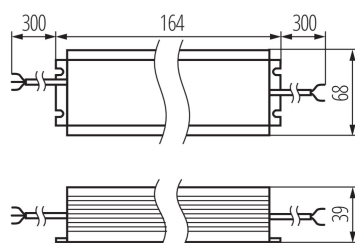

33423 LC 100W 24V IP67 UNV

Napajec CV

9006210737881

PARAMETRY VÝROBKU:

Jmenovité napětí [V]: 220-240 AC

Jmenovitá frekvence [Hz]: 50

Maximální výkon [W]: 100

Rozsah okolních teplot, kterým může být výrobek vystaven [°C]: -40÷60

Rozsah průměrů používaných vodičů [mm²]: 0,5-1,5

Typ napájecího zdroje: s konstantním napětím

Zabezpečení proti přetížení: ano

Termické zabezpečení: 90°C

Zkratové zabezpečení: ano

Vstupní napětí - PRI [V]: 220-240

Výstupní napětí - SEC [V]: 24 DC

Výstupní proud - sec [ma]: max 4166

Stupeň krytí IP: 67

LOGISTICKÉ ÚDAJE:

Způsob balení: 1

Počet kusů v druhém balení : 1

Počet kusů v hromadném balení: 1

Čistá jednotková hmotnost [g]: 760

Gramáž [g]: 760

Délka jednotkového balení [cm]: 18

Šířka jednotkového balení [cm]: 7

Výška jednotkového balení [cm]: 4

Hmotnost kartonu [kg]: 0.76

Šířka kartonu [cm]: 10

Výška kartonu [cm]: 5.5

Délka kartonu [cm]: 23