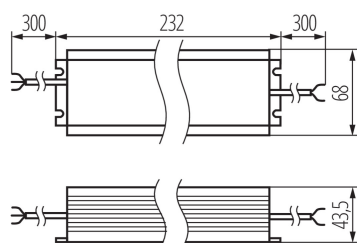

33424 LC 200W 24V IP67 UNV

Napaječ CV

9006210737867

PARAMETRY VÝROBKU:

Jmenovité napětí [V]: 220-240 AC

Jmenovitá frekvence [Hz]: 50

Maximální výkon [W]: 200

Rozsah průměrů používaných vodičů [mm²]: 0,5-1,5

Stupeň krytí IP: 67

LOGISTICKÉ ÚDAJE:

Způsob balení: 1

Počet kusů v druhém balení : 1

Počet kusů v hromadném balení: 1

Čistá jednotková hmotnost [g]: 1098

Gramáž [g]: 1170

Délka jednotkového balení [cm]: 28

Šířka jednotkového balení [cm]: 10

Výška jednotkového balení [cm]: 5.5

Hmotnost kartonu [kg]: 1.17

Šířka kartonu [cm]: 10

Výška kartonu [cm]: 5.5

Délka kartonu [cm]: 28

Objem kartonu [m³]: 0.00154

DALŠÍ INFORMACE: