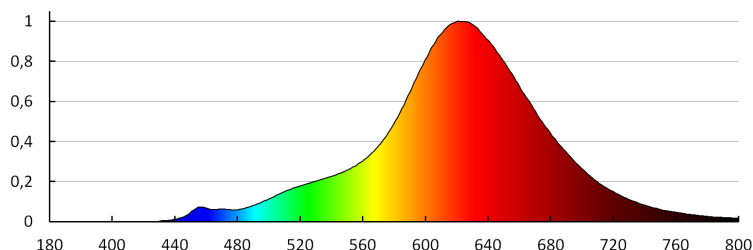

33517 XLED ST64 4W-SW

Světelný zdroj LED

Příkon v zapnutém stavu Pon světleného zdroje [W]: 4
Výška světelného zdroje [mm]: 140
Šířka světelného zdroje [mm]: 64
Hloubka světleného zdroje [mm]: 64
Index podání barev: 80
Údaj o rovnocenném příkonu [W]: 25

LOGISTICKÉ ÚDAJE:

Způsob balení: 10
Počet kusů v druhém balení : 10
Počet kusů v hromadném balení: 80
Čistá jednotková hmotnost [g]: 44
Gramáž [g]: 83.75
Délka jednotkového balení [cm]: 7
Šířka jednotkového balení [cm]: 7
Výška jednotkového balení [cm]: 15.5
Hmotnost kartonu [kg]: 6.7
Šířka kartonu [cm]: 37.5
Výška kartonu [cm]: 34
Délka kartonu [cm]: 59
Objem kartonu [m³]: 0.075225

KANLUX S.A. (kat 33517) XLED ST64 4W-SW / LDC (Polar)