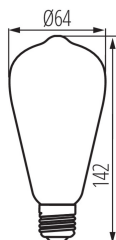

Dekorativní verze žárovky netypického tvaru. Kanlux XLED ST64 DECO Vám pomůže vytvořit příjemnou atmosféru. To vše díky mimořádně teplé barvě světla a jantarovému sklu, ve kterém je uzavřeno spirálové LED vlákno. Tato žárovka bude krásně vypadat ve stolních, podlahových nebo závěsných lampách s otevřeným stínidlem. Bude to skutečná dekorace Vašeho domova, kavárny, restaurace a jakéhokoli jiného místa, kam ji umístíte. Jedná se o jedinečnou kombinaci dekorativnosti, neobvyklého designového tvaru a energeticky úsporné LED technologie.

PARAMETRY VÝROBKU:

Barva: jantarová
Možnost spolupráce se stmívačem: ne
Výška [mm]: 140
Průměr [mm]: 64
Obsah rtuti: ne
Jmenovité napětí [V]: 220-240 AC
Jmenovitá frekvence [Hz]: 50
Jmenovitý proud zdroje [mA]: 38
Jmenovitý výkon [W]: 4
Celkový jmenovitý světelný tok [lm]: 250
Jmenovitý úhel záření [°]: 320
Materiál difuzoru: sklo
Zdroj světla: ST64
Typ diody: LED FILAMENT
Barva světla: super warm
Patice: E27
Jmenovitá životnost lampy [h]: 15000
Počet cyklů zap/vyp: ≥25000
Tvar světelného zdroje: Standardní

PARAMETRY SMĚROVÝCH SVĚTELNÝCH ZDROJŮ:

Úhel poloviční osové svítivosti [°]: 320

PARAMETRY PRO LED A OLED SVĚTELNÉ ZDROJE:

Spotřeba energie v zapnutém stavu světelného zdroje (kWh/1000h): 4
Užitečný světelný tok světelného zdroje světla Φ_{use} [lm]: 250
Užitečný světelný tok světelného zdroje světla Φ_{use} [lm]: v kouli (360°)
Náhradní teplota chromatičnosti [K]: 1800
Stálost barev v násobcích MacAdamovy elipsy: ≤6