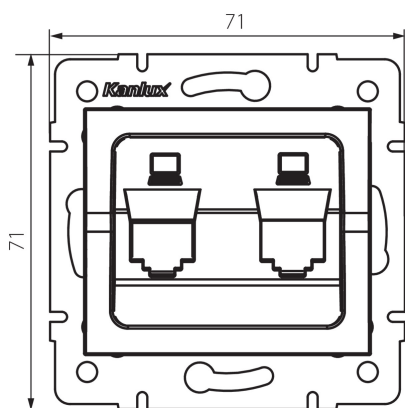

33570 LOGI 02-1419-042 cm

Adaptér konektoru RJ45

5905339335708

PARAMETRY VÝROBKU:

Šířka [mm]: 71

Výška [mm]: 71

Průměr montážní krabice: 60

Plast: ABS

LOGISTICKÉ ÚDAJE:

Způsob balení: 10

Počet kusů v druhém balení : 10

Počet kusů v hromadném balení: 120

Čistá jednotková hmotnost [g]: 50

Gramáž [g]: 63.17

Délka jednotkového balení [cm]: 10

Šířka jednotkového balení [cm]: 4

Výška jednotkového balení [cm]: 13

Hmotnost kartonu [kg]: 7.5804

Šířka kartonu [cm]: 25.5

Výška kartonu [cm]: 32

Délka kartonu [cm]: 44

Objem kartonu [m³]: 0.035904