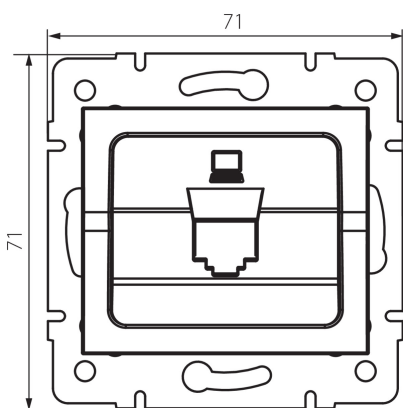

33571 LOGI 02-1399-042 cm

Adaptér konektoru RJ45

5905339335715

PARAMETRY VÝROBKU:

Barva: černá matná

Šířka [mm]: 71

Výška [mm]: 71

Průměr montážní krabice: 60

Plast: ABS

LOGISTICKÉ ÚDAJE:

Způsob balení: 10

Počet kusů v druhém balení : 10

Počet kusů v hromadném balení: 120

Čistá jednotková hmotnost [g]: 48

Gramáž [g]: 61.17

Délka jednotkového balení [cm]: 10

Šířka jednotkového balení [cm]: 3.5

Výška jednotkového balení [cm]: 14

Hmotnost kartonu [kg]: 7.3404

Šířka kartonu [cm]: 22

Výška kartonu [cm]: 33

Délka kartonu [cm]: 44

Objem kartonu [m³]: 0.031944