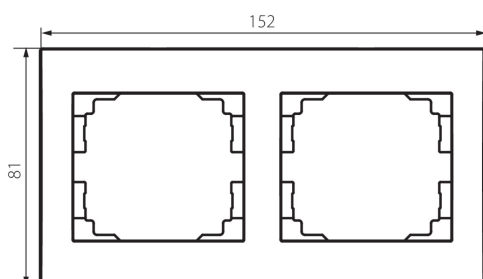

33573 LOGI 02-1470-042 cm

Dvojnásobný horizontální rámeček

5905339335739

PARAMETRY VÝROBKU:

Barva: černá matná

Šířka [mm]: 152

Výška [mm]: 81

Plast: ABS

LOGISTICKÉ ÚDAJE:

Způsob balení: 10

Počet kusů v druhém balení : 10

Počet kusů v hromadném balení: 120

Čistá jednotková hmotnost [g]: 22

Gramáž [g]: 33.58

Délka jednotkového balení [cm]: 10

Šířka jednotkového balení [cm]: 1.5

Výška jednotkového balení [cm]: 22

Hmotnost kartonu [kg]: 4.0296

Šířka kartonu [cm]: 18

Výška kartonu [cm]: 42

Délka kartonu [cm]: 37.5

Objem kartonu [m³]: 0.02835