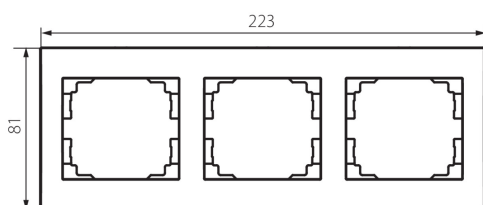

33574 LOGI 02-1480-042 cm

Trojnásobný horizontální rámeček

5905339335746

PARAMETRY VÝROBKU:

Barva: černá matná

Šířka [mm]: 223

Výška [mm]: 81

Plast: ABS

LOGISTICKÉ ÚDAJE:

Způsob balení: 10

Počet kusů v druhém balení : 10

Počet kusů v hromadném balení: 120

Čistá jednotková hmotnost [g]: 32

Gramáž [g]: 46

Délka jednotkového balení [cm]: 10

Šířka jednotkového balení [cm]: 1.5

Výška jednotkového balení [cm]: 29

Hmotnost kartonu [kg]: 5.52

Šířka kartonu [cm]: 25

Výška kartonu [cm]: 42

Délka kartonu [cm]: 37.5

Objem kartonu [m³]: 0.039375