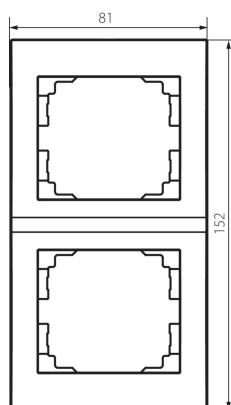

33576 LOGI 02-1520-042 cm

Dvojnásobný vertikální rámeček

5905339335760

PARAMETRY VÝROBKU:

Barva: černá matná

Délka [mm]: 81

Výška [mm]: 152

Plast: ABS

LOGISTICKÉ ÚDAJE:

Způsob balení: 10

Počet kusů v druhém balení : 10

Počet kusů v hromadném balení: 120

Čistá jednotková hmotnost [g]: 22

Gramáž [g]: 33.58

Délka jednotkového balení [cm]: 10

Šířka jednotkového balení [cm]: 1.5

Výška jednotkového balení [cm]: 21

Hmotnost kartonu [kg]: 4.0296

Šířka kartonu [cm]: 18

Výška kartonu [cm]: 42

Délka kartonu [cm]: 37.5

Objem kartonu [m³]: 0.02835