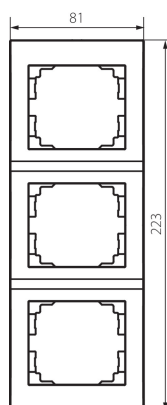

33579 LOGI 02-1530-042 cm

Trojnásobný vertikální rámeček

5905339335791

PARAMETRY VÝROBKU:

Barva: černá matná

Šířka [mm]: 81

Výška [mm]: 223

Plast: ABS

LOGISTICKÉ ÚDAJE:

Způsob balení: 10

Počet kusů v druhém balení : 10

Počet kusů v hromadném balení: 120

Čistá jednotková hmotnost [g]: 36

Gramáž [g]: 49.92

Délka jednotkového balení [cm]: 10

Šířka jednotkového balení [cm]: 1.5

Výška jednotkového balení [cm]: 29

Hmotnost kartonu [kg]: 5.9904

Šířka kartonu [cm]: 25

Výška kartonu [cm]: 42

Délka kartonu [cm]: 37.5

Objem kartonu [m³]: 0.039375