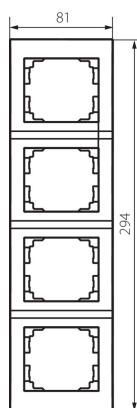

33580 LOGI 02-1540-042 cm

Čtyřnásobný vertikální rámeček

5905339335807

PARAMETRY VÝROBKU:

Barva: černá matná

Šířka [mm]: 81

Výška [mm]: 294

Plast: ABS

LOGISTICKÉ ÚDAJE:

Způsob balení: 10

Počet kusů v druhém balení : 10

Počet kusů v hromadném balení: 120

Čistá jednotková hmotnost [g]: 46

Gramáž [g]: 62.33

Délka jednotkového balení [cm]: 10

Šířka jednotkového balení [cm]: 1.5

Výška jednotkového balení [cm]: 36

Hmotnost kartonu [kg]: 7.4796

Šířka kartonu [cm]: 32

Výška kartonu [cm]: 42

Délka kartonu [cm]: 37.5

Objem kartonu [m³]: 0.0504