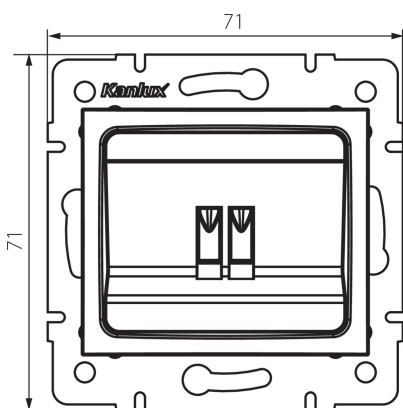

33581 LOGI 02-1450-042 cm

Reproduktorová zásuvka Samostatná

5905339335814

PARAMETRY VÝROBKU:

Barva: černá matná
Místo montáže: k zabudování do zdi
Šířka [mm]: 71
Výška [mm]: 71
Průměr montážní krabice: 60
Počet zásuvek: 1
Plast: ABS

LOGISTICKÉ ÚDAJE:

Způsob balení: 10
Počet kusů v druhém balení : 10
Počet kusů v hromadném balení: 120
Čistá jednotková hmotnost [g]: 56
Gramáž [g]: 68.58
Délka jednotkového balení [cm]: 10
Šířka jednotkového balení [cm]: 4
Výška jednotkového balení [cm]: 14
Hmotnost kartonu [kg]: 8.2296
Šířka kartonu [cm]: 25.5
Výška kartonu [cm]: 32
Délka kartonu [cm]: 44
Objem kartonu [m³]: 0.035904