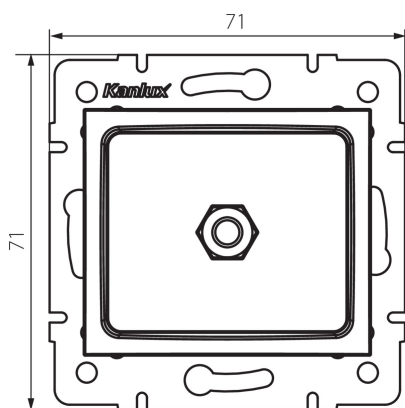

## 33582 LOGI 02-1830-042 cm

Ekvipotencionální zásuvka

5905339335821

### PARAMETRY VÝROBKU:

**Barva:** černá matná

**Místo montáže:** k zabudování do zdi

**Šířka [mm]:** 71

**Výška [mm]:** 71

**Průměr montážní krabice:** 60

**Počet zásuvek:** 1

**Plast:** ABS