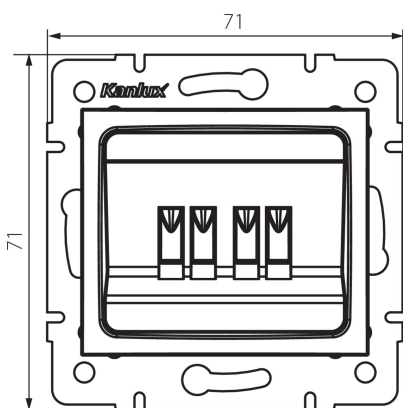

## 33583 LOGI 02-1820-042 cm

Reproduktorová zásuvka dvojitá

5905339335838

### PARAMETRY VÝROBKU:

**Barva:** černá matná  
**Místo montáže:** k zabudování do zdi  
**Šířka [mm]:** 71  
**Výška [mm]:** 71  
**Průměr montážní krabice:** 60  
**Počet zásuvek:** 2  
**Plast:** ABS

### LOGISTICKÉ ÚDAJE:

**Způsob balení:** 10  
**Počet kusů v druhém balení :** 10  
**Počet kusů v hromadném balení:** 120  
**Čistá jednotková hmotnost [g]:** 64  
**Gramáž [g]:** 76.67  
**Délka jednotkového balení [cm]:** 10  
**Šířka jednotkového balení [cm]:** 4.5  
**Výška jednotkového balení [cm]:** 14  
**Hmotnost kartonu [kg]:** 9.2004  
**Šířka kartonu [cm]:** 25.5  
**Výška kartonu [cm]:** 32  
**Délka kartonu [cm]:** 44  
**Objem kartonu [m<sup>3</sup>]:** 0.035904