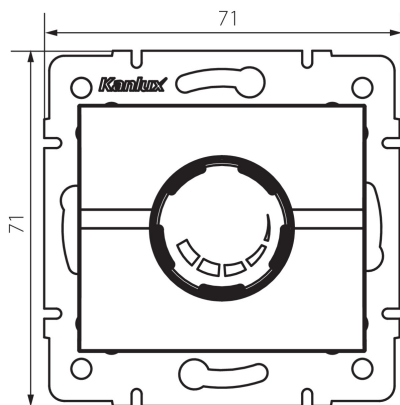

33584 LOGI 02-1160-142 cm

Otočný stmívač 500 W s filtrem

5905339335845

PARAMETRY VÝROBKU:

Barva: černá matná

Místo montáže: k zabudování do zdi

Místo použití: uvnitř

Šířka [mm]: 71

Výška [mm]: 71

Montážní hloubka: 60

Jmenovité napětí [V]: 250 AC

Jmenovitá frekvence [Hz]: 50

Jmenovitý výkon [W]: 500

Třída ochrany před úrazem elektrickým proudem: II

Typ svorky: šroubová svorka

Plast: ABS

Stupeň krytí IP: 20

LOGISTICKÉ ÚDAJE:

Způsob balení: 10

Počet kusů v druhém balení : 10

Počet kusů v hromadném balení: 120

Čistá jednotková hmotnost [g]: 100

Gramáž [g]: 118.67

Délka jednotkového balení [cm]: 10

Šířka jednotkového balení [cm]: 7

Výška jednotkového balení [cm]: 15

Hmotnost kartonu [kg]: 14.2404

Šířka kartonu [cm]: 36.5

Výška kartonu [cm]: 32

Délka kartonu [cm]: 48.5

Objem kartonu [m³]: 0.056648