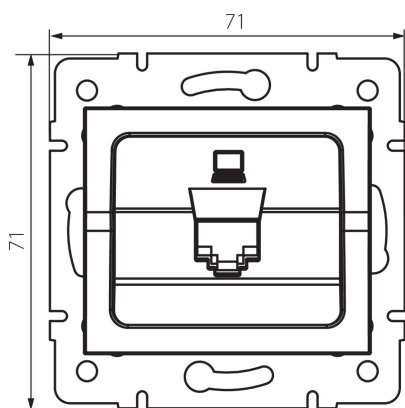

33585 LOGI 02-1390-042 cm

Datová zásuvka samostatná (RJ45Cat 5e Jack)

5905339335852

PARAMETRY VÝROBKU:

Barva: černá matná
Místo montáže: k zabudování do zdi
Šířka [mm]: 71
Výška [mm]: 71
Průměr montážní krabice: 60
Počet zásuvek: 1
Typ zásuvek: datová zásuvka RJ45 cat 5e
Plast: ABS

LOGISTICKÉ ÚDAJE:

Způsob balení: 10
Počet kusů v druhém balení : 10
Počet kusů v hromadném balení: 120
Čistá jednotková hmotnost [g]: 52
Gramáž [g]: 64.58
Délka jednotkového balení [cm]: 9
Šířka jednotkového balení [cm]: 4
Výška jednotkového balení [cm]: 13
Hmotnost kartonu [kg]: 7.7496
Šířka kartonu [cm]: 25.5
Výška kartonu [cm]: 32
Délka kartonu [cm]: 44
Objem kartonu [m³]: 0.035904