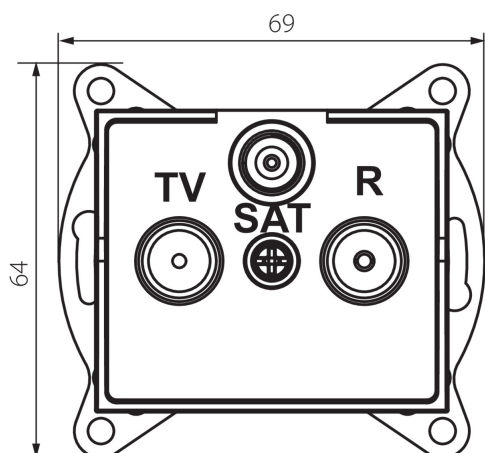

33587 LOGI 02-1350-042 cm

Zásuvka RTV-SAT koncová

5905339335876

PARAMETRY VÝROBKU:

Barva: černá matná

Místo montáže: k zabudování do zdi

Šířka [mm]: 69

Výška [mm]: 64

Průměr montážní krabice: 60

Počet zásuvek: 3

Typ zásuvek: RTV Sat-koncová

Plast: ABS

LOGISTICKÉ ÚDAJE:

Způsob balení: 10

Počet kusů v druhém balení : 10

Počet kusů v hromadném balení: 120

Čistá jednotková hmotnost [g]: 92

Gramáž [g]: 104.42

Délka jednotkového balení [cm]: 10

Šířka jednotkového balení [cm]: 4

Výška jednotkového balení [cm]: 14

Hmotnost kartonu [kg]: 12.5304

Šířka kartonu [cm]: 25.5

Výška kartonu [cm]: 32

Délka kartonu [cm]: 44

Objem kartonu [m³]: 0.035904