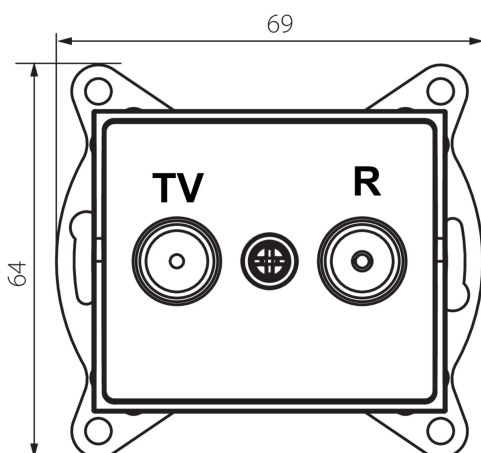

## 33588 LOGI 02-1330-042 cm

Zásuvka RTV koncová

5905339335883

### PARAMETRY VÝROBKU:

**Barva:** černá matná  
**Místo montáže:** k zabudování do zdi  
**Šířka [mm]:** 69  
**Výška [mm]:** 64  
**Průměr montážní krabice:** 60  
**Počet zásuvek:** 2  
**Typ zásuvek:** RTV koncová  
**Plast:** ABS