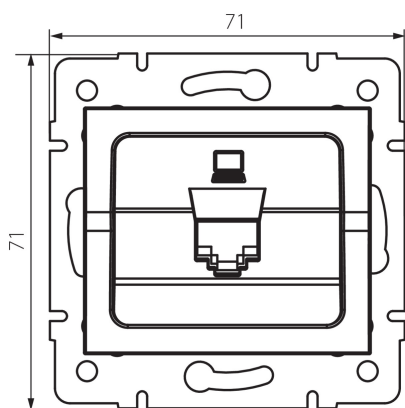

## 33594 LOGI 02-1400-042 cm

Datová zásuvka samostatná (RJ45Cat 6 Jack)

5905339335944

### PARAMETRY VÝROBKU:

**Barva:** černá matná

**Místo montáže:** k zabudování do zdi

**Šířka [mm]:** 71

**Výška [mm]:** 71

**Průměr montážní krabice:** 60

**Počet zásuvek:** 1

**Typ zásuvek:** datová zásuvka RJ45 cat 6