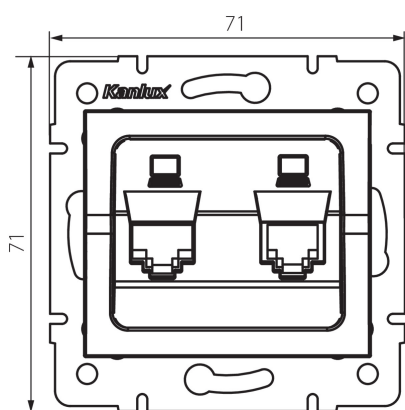

## 33595 LOGI 02-1420-042 cm

Dvojitá datová zásuvka - nezávislá (2xRJ45Cat 6 Jack)

5905339335951

### PARAMETRY VÝROBKU:

**Barva:** černá matná

**Místo montáže:** k zabudování do zdi

**Šířka [mm]:** 71

**Výška [mm]:** 71

**Průměr montážní krabice:** 60

**Počet zásuvek:** 2

**Typ zásuvek:** dvojitá nezávislá počítačová zásuvka (2x rj45cat 6)