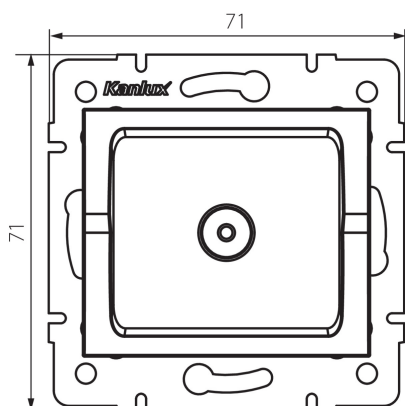

## 33596 LOGI 02-1301-042 cm

Anténní zásuvka typu F

5905339335968

### PARAMETRY VÝROBKU:

**Barva:** černá matná

**Místo montáže:** k zabudování do zdi

**Šířka [mm]:** 69

**Výška [mm]:** 64

**Průměr montážní krabice:** 60

**Plast:** ABS

**Šířka jednotkového balení [cm]:** 4

**Výška jednotkového balení [cm]:** 14

**Hmotnost kartonu [kg]:** 8.0496

**Šířka kartonu [cm]:** 23

**Výška kartonu [cm]:** 32

**Délka kartonu [cm]:** 44

**Objem kartonu [m<sup>3</sup>]:** 0.032384