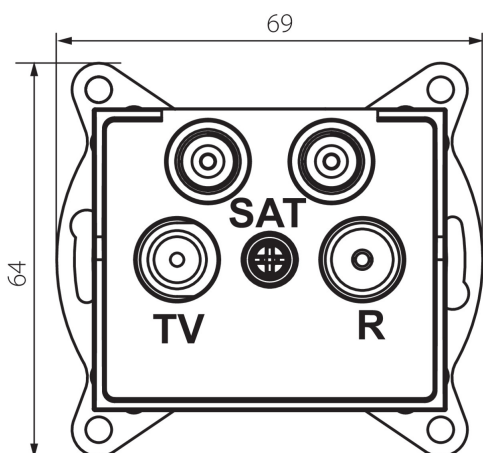

## 33597 LOGI 02-1590-042 cm

Zásuvka RTV-2xSAT koncová

5905339335975

### PARAMETRY VÝROBKU:

**Barva:** černá matná  
**Místo montáže:** k zabudování do zdi  
**Šířka [mm]:** 69  
**Výška [mm]:** 64  
**Průměr montážní krabice:** 60  
**Počet zásuvek:** 4  
**Typ zásuvek:** zásuvka TV-2xSAT koncová  
**Plast:** ABS