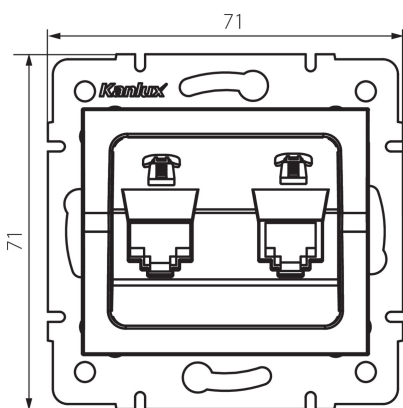

33598 LOGI 02-1380-042 cm

Telefonní zásuvka dvojitá nezávislá (2xRJ11)

5905339335982

PARAMETRY VÝROBKU:

Barva: černá matná
Místo montáže: k zabudování do zdi
Šířka [mm]: 71
Výška [mm]: 71
Průměr montážní krabice: 60
Počet zásuvek: 2
Typ zásuvek: dvojitá telefonní nezávislá 2 x RJ11
Plast: ABS

LOGISTICKÉ ÚDAJE:

Způsob balení: 10
Počet kusů v druhém balení : 10
Počet kusů v hromadném balení: 120
Čistá jednotková hmotnost [g]: 58
Gramáž [g]: 70.5
Délka jednotkového balení [cm]: 10
Šířka jednotkového balení [cm]: 4
Výška jednotkového balení [cm]: 14
Hmotnost kartonu [kg]: 8.46
Šířka kartonu [cm]: 25.5
Výška kartonu [cm]: 32
Délka kartonu [cm]: 44
Objem kartonu [m³]: 0.035904