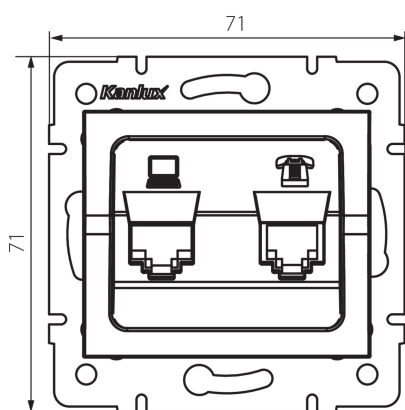

33599 LOGI 02-1440-042 cm

Zásuvka počítačová-telefonní (RJ45 Cat 6+RJ11)

5905339335999

PARAMETRY VÝROBKU:

Barva: černá matná

Místo montáže: k zabudování do zdi

Šířka [mm]: 71

Výška [mm]: 71

Průměr montážní krabice: 60

Počet zásuvek: 2

Typ zásuvek: zásuvka počítačová telefonní (RJ45 cat 6+RJ11)

Plast: ABS

LOGISTICKÉ ÚDAJE:

Způsob balení: 10

Počet kusů v druhém balení : 10

Počet kusů v hromadném balení: 120

Čistá jednotková hmotnost [g]: 60

Gramáž [g]: 72.5

Délka jednotkového balení [cm]: 10

Šířka jednotkového balení [cm]: 4

Výška jednotkového balení [cm]: 13

Hmotnost kartonu [kg]: 8.7

Šířka kartonu [cm]: 25.5

Výška kartonu [cm]: 32

Délka kartonu [cm]: 44

Objem kartonu [m³]: 0.035904