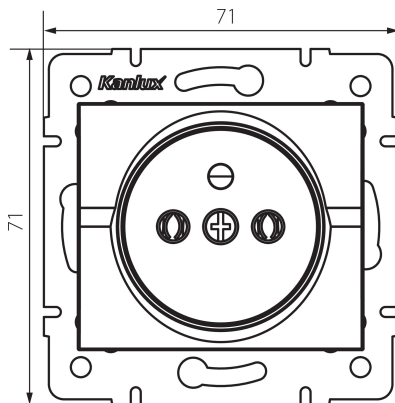

33601 LOGI 02-1251-142 cm

Samostatná francouzská zásuvka

5905339336019

PARAMETRY VÝROBKU:

Barva: černá matná
Místo montáže: k zabudování do zdi
Šířka [mm]: 71
Výška [mm]: 71
Průměr montážní krabice: 60
Montážní hloubka: 25
Počet zásuvek: 1
Jmenovité napětí [V]: 250 AC
Jmenovitý proud [A]: 16
Třída ochrany před úrazem elektrickým proudem: I
Materiál kontaktů: CuZn70
Typ uzemnění: typ E
Typ svorky: šroubová svorka
Plast: ABS
Stupeň krytí IP: 20

LOGISTICKÉ ÚDAJE:

Měrná jednotka: kus
Způsob balení: 10
Počet kusů v druhém balení: 10
Počet kusů v hromadném balení: 120
Čistá jednotková hmotnost [g]: 66
Gramáž [g]: 78.42
Hmotnost kusu brutto [g]: 74
Délka jednotkového balení [cm]: 10
Šířka jednotkového balení [cm]: 4
Výška jednotkového balení [cm]: 14
Hmotnost kartonu [kg]: 9.4104
Šířka kartonu [cm]: 25.5
Výška kartonu [cm]: 32
Délka kartonu [cm]: 44
Objem kartonu [m³]: 0.035904

33601 LOGI 02-1251-142 cm

Samostatná francouzská zásuvka