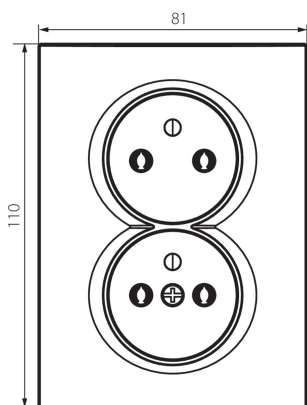

## 33610 LOGI 02-1254-142 cm

Dvojitá francouzská zásuvka, kompletní s ochranou kontaktů

5905339336101

Dvojitá zásuvka s uzemněním, kompletní s zachovanou fází, to znamená, že fáze je vždy na levé straně při pohledu ze předu na zásuvku. Zásuvka má také clonky. Zásuvka je určena pro montážní krabíčky větší než Ø60mm (nejméně Ø68mm). Kompletní zásuvka nevyžaduje další rámeček.

### PARAMETRY VÝROBKU:

**Barva:** černá matná

**Místo montáže:** k zabudování do zdi

**Ochrana kontaktů:** ano

**Šířka [mm]:** 81

**Výška [mm]:** 110

**Průměr montážní krabice:** 68

**Montážní hloubka:** 25

**Počet zásuvek:** 2

**Jmenovité napětí [V]:** 250 AC

**Jmenovitý proud [A]:** 16

**Třída ochrany před úrazem elektrickým proudem:** I

**Materiál kontaktů:** CuZn70

**Typ uzemnění:** typ E

**Typ svorky:** šroubová svorka

## **33610** LOGI 02-1254-142 cm

---

Dvojitá francouzská zásuvka, kompletní s ochranou kontaktů

**Výška kartonu [cm]:** 52.5

**Délka kartonu [cm]:** 52

**Objem kartonu [m<sup>3</sup>]:** 0.06825