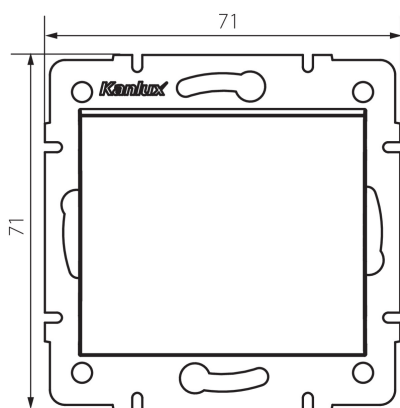

## 33615 LOGI 02-1000-142 cm

Jednopolový spínač

5905339336156

Jednopolový spínač slouží k ovládnání obvodu jedné žárovky nebo skupiny žárovek z jednoho místa.

### PARAMETRY VÝROBKU:

**Barva:** černá matná  
**Místo montáže:** k zabudování do zdi  
**Šířka [mm]:** 71  
**Výška [mm]:** 71  
**Průměr montážní krabice:** 60  
**Montážní hloubka:** 25  
**Jmenovité napětí [V]:** 250 AC  
**Materiál kontaktů:** CuZn70  
**Typ svorky:** šroubová svorka  
**Plast:** ABS  
**Počet táhel:** 1  
**Jmenovitý proud [AX]:** 10  
**Stupeň krytí IP:** 20

### LOGISTICKÉ ÚDAJE:

**Způsob balení:** 10  
**Počet kusů v druhém balení :** 10  
**Počet kusů v hromadném balení:** 120  
**Čistá jednotková hmotnost [g]:** 70  
**Gramáž [g]:** 82.5  
**Délka jednotkového balení [cm]:** 10  
**Šířka jednotkového balení [cm]:** 4  
**Výška jednotkového balení [cm]:** 14  
**Hmotnost kartonu [kg]:** 9.9  
**Šířka kartonu [cm]:** 25.5  
**Výška kartonu [cm]:** 32  
**Délka kartonu [cm]:** 44  
**Objem kartonu [m<sup>3</sup>]:** 0.035904

## **33615** LOGI 02-1000-142 cm

---

Jednopolový spínač