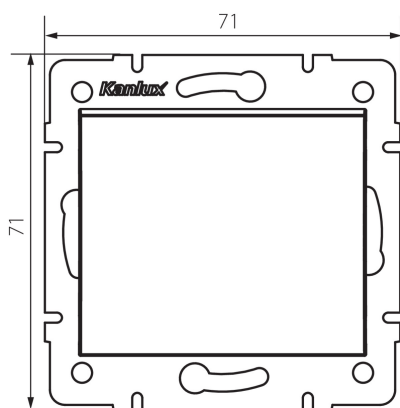

## 33620 LOGI 02-1021-142 cm

Tlačítko

5905339336200

### PARAMETRY VÝROBKU:

**Barva:** černá matná  
**Místo montáže:** k zabudování do zdi  
**Šířka [mm]:** 71  
**Výška [mm]:** 71  
**Průměr montážní krabice:** 60  
**Montážní hloubka:** 25  
**Jmenovité napětí [V]:** 250 AC  
**Materiál kontaktů:** CuZn70  
**Typ svorky:** šroubová svorka  
**Plast:** ABS  
**Počet táhel:** 1  
**Jmenovitý proud [AX]:** 10  
**Stupeň krytí IP:** 20

### LOGISTICKÉ ÚDAJE:

**Způsob balení:** 10  
**Počet kusů v druhém balení :** 10  
**Počet kusů v hromadném balení:** 120  
**Čistá jednotková hmotnost [g]:** 70  
**Gramáž [g]:** 82.25  
**Délka jednotkového balení [cm]:** 10  
**Šířka jednotkového balení [cm]:** 4  
**Výška jednotkového balení [cm]:** 14  
**Hmotnost kartonu [kg]:** 9.87  
**Šířka kartonu [cm]:** 25.5  
**Výška kartonu [cm]:** 32  
**Délka kartonu [cm]:** 44  
**Objem kartonu [m³]:** 0.035904