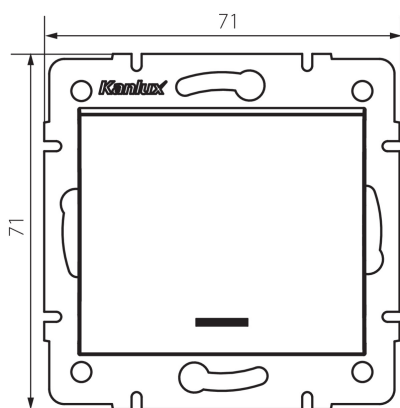

33622 LOGI 02-1110-142 cm

Jednopolový spínač LED

5905339336224

PARAMETRY VÝROBKU:

Barva: černá matná
Místo montáže: k zabudování do zdi
Podsvícení: ano
Šířka [mm]: 71
Výška [mm]: 71
Průměr montážní krabice: 60
Montážní hloubka: 25
Jmenovité napětí [V]: 250 AC
Materiál kontaktů: CuZn70
Typ svorky: šroubová svorka
Plast: ABS
Počet táhel: 1
Jmenovitý proud [AX]: 10
Stupeň krytí IP: 20

LOGISTICKÉ ÚDAJE:

Způsob balení: 10
Počet kusů v druhém balení : 10
Počet kusů v hromadném balení: 120
Čistá jednotková hmotnost [g]: 70
Gramáž [g]: 82.58
Délka jednotkového balení [cm]: 10
Šířka jednotkového balení [cm]: 4
Výška jednotkového balení [cm]: 14
Hmotnost kartonu [kg]: 9.9096
Šířka kartonu [cm]: 25.5
Výška kartonu [cm]: 32
Délka kartonu [cm]: 44
Objem kartonu [m³]: 0.035904