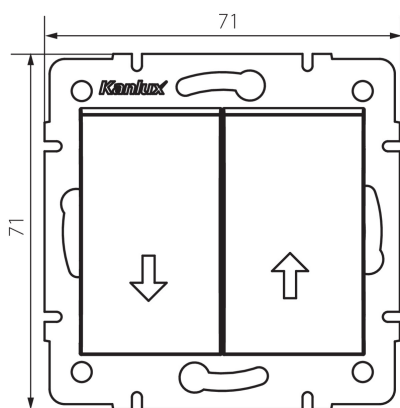

33626 LOGI 02-1100-142 cm

Žaluziový spínač

5905339336262

PARAMETRY VÝROBKU:

Barva: černá matná
Místo montáže: k zabudování do zdi
Podsvícení: ne
Šířka [mm]: 71
Výška [mm]: 71
Průměr montážní krabice: 60
Montážní hloubka: 25
Jmenovité napětí [V]: 250 AC
Materiál kontaktů: CuZn70
Typ svorky: šroubová svorka
Plast: ABS
Počet táhel: 2
Jmenovitý proud [AX]: 10
Stupeň krytí IP: 20

LOGISTICKÉ ÚDAJE:

Způsob balení: 10
Počet kusů v druhém balení : 10
Počet kusů v hromadném balení: 120
Čistá jednotková hmotnost [g]: 74
Gramáž [g]: 86.42
Délka jednotkového balení [cm]: 10
Šířka jednotkového balení [cm]: 4
Výška jednotkového balení [cm]: 14
Hmotnost kartonu [kg]: 10.3704
Šířka kartonu [cm]: 25.5
Výška kartonu [cm]: 32
Délka kartonu [cm]: 44
Objem kartonu [m³]: 0.035904