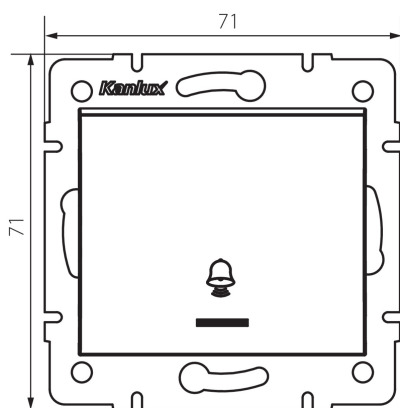

33632 LOGI 02-1080-142 cm

Zvonkové tlačítko s LED

5905339336323

PARAMETRY VÝROBKU:

Barva: černá matná
Místo montáže: k zabudování do zdi
Podsvícení: ano
Šířka [mm]: 71
Výška [mm]: 71
Průměr montážní krabice: 60
Montážní hloubka: 25
Jmenovité napětí [V]: 250 AC
Materiál kontaktů: CuZn70
Typ svorky: šroubová svorka
Plast: ABS
Počet táhel: 1
Jmenovitý proud [AX]: 10
Stupeň krytí IP: 20

LOGISTICKÉ ÚDAJE:

Způsob balení: 10
Počet kusů v druhém balení : 10
Počet kusů v hromadném balení: 120
Čistá jednotková hmotnost [g]: 70
Gramáž [g]: 82.58
Délka jednotkového balení [cm]: 10
Šířka jednotkového balení [cm]: 4
Výška jednotkového balení [cm]: 14
Hmotnost kartonu [kg]: 9.9096
Šířka kartonu [cm]: 25.5
Výška kartonu [cm]: 32
Délka kartonu [cm]: 44
Objem kartonu [m³]: 0.035904