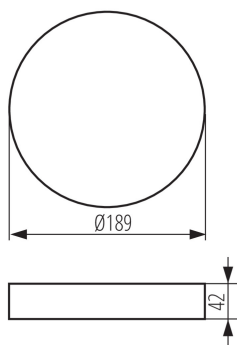

33653 AREL FRAME DO 20W W

Příslušenství ke svítidlu typu downlight

5905339336538

PARAMETRY VÝROBKU:

Barva: bílá

Místo montáže: k usazení na strop

Výška [mm]: 42

Průměr [mm]: 189

Materiál korpusu: plast

LOGISTICKÉ ÚDAJE:

Způsob balení: 40

Počet kusů v druhém balení : 1

Počet kusů v hromadném balení: 40

Čistá jednotková hmotnost [g]: 124

Gramáž [g]: 221.5

Délka jednotkového balení [cm]: 19.5

Šířka jednotkového balení [cm]: 4.5

Výška jednotkového balení [cm]: 19.5

Hmotnost kartonu [kg]: 8.86

Šířka kartonu [cm]: 41

Výška kartonu [cm]: 41

Délka kartonu [cm]: 49

Objem kartonu [m³]: 0.082369

DALŠÍ INFORMACE: