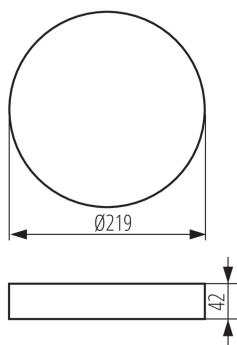

33655 AREL FRAME DO 25W W

Příslušenství ke svítidlu typu downlight

5905339336552

PARAMETRY VÝROBKU:

Barva: bílá

Místo montáže: k usazení na strop

Výška [mm]: 42

Průměr [mm]: 219

Materiál korpusu: plast

LOGISTICKÉ ÚDAJE:

Způsob balení: 40

Počet kusů v druhém balení : 1

Počet kusů v hromadném balení: 40

Čistá jednotková hmotnost [g]: 156

Gramáž [g]: 280

Délka jednotkového balení [cm]: 23

Šířka jednotkového balení [cm]: 4.5

Výška jednotkového balení [cm]: 23

Hmotnost kartonu [kg]: 11.2

Šířka kartonu [cm]: 48

Výška kartonu [cm]: 49

Délka kartonu [cm]: 49

Objem kartonu [m³]: 0.115248

DALŠÍ INFORMACE: