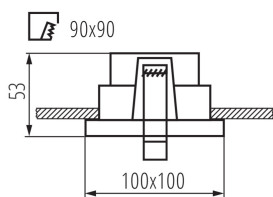

33660 REUL DTL W/W

Ozdobný prsten-komponent svítidla

5905339336606

DESIGN
unique

Kanlux REUL je rodina dekorativních stropních svítidel s jedním nebo dvěma světelnými body. Jsou vyráběny v univerzální bílé nebo kontrastní černo-bílé barvě. Prsteny lze nastavit ve dvou směrech. Geometrický tvar lze snadno přizpůsobit jakémukoli interiéru, domácímu i například hotelovému.

PARAMETRY VÝROBKU:

Barva: bílá

Povinnost používání samostínících lamp: ano

Místo montáže: k zabudování do stropu

Místo použití: uvnitř

Minimální vzdálenost od osvětlovaného objektu: 0,5m

dekorativní prsten bez keramické patice: ano

Výrobek není určen k pokrytí termoizolačním materiálem: ano

Zdroj světla v balení: ne

Délka [mm]: 100

Šířka [mm]: 100

Výška [mm]: 53

Jmenovité napětí [V]: 12 AC; 12 DC; 220-240 AC

Maximální výkon [W]: max 10

Třída ochrany před úrazem elektrickým proudem: II/III

Zdroj světla: MR16/PAR16

Patice: Gx5,3/GU10

Rozsah okolních teplot, kterým může být výrobek vystaven [°C]: 5÷25

Materiál korpusu: hliníková slitina

Regulace úhlu svítidla: ve dvou osách

Regulace úhlu svítidla [°]: 20/25

Stupeň krytí IP: 20

LOGISTICKÉ ÚDAJE:

Způsob balení: 50

Počet kusů v hromadném balení: 50

Čistá jednotková hmotnost [g]: 172

Gramáž [g]: 224.6

Délka jednotkového balení [cm]: 10.5

Šířka jednotkového balení [cm]: 11.5

Výška jednotkového balení [cm]: 6

Hmotnost kartonu [kg]: 11.23

Šířka kartonu [cm]: 25

Výška kartonu [cm]: 32.5

Délka kartonu [cm]: 54.5

Objem kartonu [m³]: 0.044281