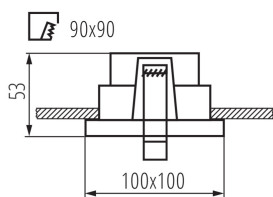

33661 REUL DTL W/B

Ozdobný prsten-komponent svítidla

5905339336613

DESIGN
unique

Kanlux REUL je rodina dekorativních stropních svítidel s jedním nebo dvěma světelnými body. Jsou vyráběny v univerzální bílé nebo kontrastní černo-bílé barvě. Prstény lze nastavit ve dvou směrech. Geometrický tvar lze snadno přizpůsobit jakémukoli interiéru, domácímu i například hotelovému.

PARAMETRY VÝROBKU:

Barva: bílá/černá

Povinnost používání samostínících lamp: ano

Místo montáže: k zabudování do stropu

Místo použití: uvnitř

Minimální vzdálenost od osvětlovaného objektu: 0,5m

dekorativní prsten bez keramické patice: ano

Výrobek není určen k pokrytí termoizolačním materiálem: ano

Zdroj světla v balení: ne

Délka [mm]: 100

Šířka [mm]: 100

Výška [mm]: 53

Jmenovité napětí [V]: 12 AC; 12 DC; 220-240 AC

Maximální výkon [W]: max 10

Třída ochrany před úrazem elektrickým proudem: II/III

Zdroj světla: MR16/PAR16

Patice: Gx5,3/GU10

Rozsah okolních teplot, kterým může být výrobek vystaven [°C]: 5÷25

Materiál korpusu: hliníková slitina

Regulace úhlu svítidla: ve dvou osách

Regulace úhlu svítidla [°]: 20/25

Stupeň krytí IP: 20

LOGISTICKÉ ÚDAJE:

Způsob balení: 50

Počet kusů v hromadném balení: 50

Čistá jednotková hmotnost [g]: 172

Gramáž [g]: 224.6

Délka jednotkového balení [cm]: 10.5

Šířka jednotkového balení [cm]: 11.5

Výška jednotkového balení [cm]: 6

Hmotnost kartonu [kg]: 11.23

Šířka kartonu [cm]: 25

Výška kartonu [cm]: 32.5

Délka kartonu [cm]: 54.5

Objem kartonu [m³]: 0.044281