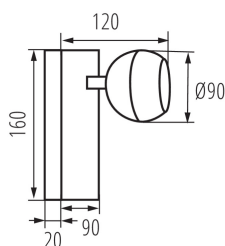

33672 GALOBA W 1xGU10 W

Nástěnné svítidlo

5905339336729

Kanlux GALOBA je kompletní řada svítidel, která se skládá ze závěsných svítidel (GALOBA C), nástěnných svítidel (GALOBA W) a nástěnno-stropních svítidel. Závěsná svítidla Kanlux GALOBA C lze úspěšně použít při osvětlení ostrůvků nebo stolů, nástěnno-stropní svítidla GALOBA (od 1 do 4 světelných bodů) lze použít v obývacím pokoji, předsíni nebo ložnici. Aranžmá doplní nástěnná svítidla GALOBA W se zabudovaným vypínačem. Celá řada svítidel Kanlux GALOBA má odnímatelné stínidlo, díky kterému můžeme rychle a pohodlně vyměnit světelné zdroje. Maximální výška světelného zdroje u svítidel GALOBA je 55mm. Doporučujeme používat zdroje Kanlux SMART (S GU10) nebo iQ-LED LIFE (IQ LED L GU10).

PARAMETRY VÝROBKU:

Barva: bílá

Místo montáže: k usazení na zeď

Místo použití: uvnitř

Minimální vzdálenost od osvětlovaného objektu: 0,5m

Spínač: ano

Zdroj světla v balení: ne

Délka [mm]: 140

Šířka [mm]: 90

Výška [mm]: 160

Jmenovité napětí [V]: 220-240 AC

Jmenovitá frekvence [Hz]: 50

Maximální výkon [W]: max 35

Třída ochrany před úrazem elektrickým proudem: I

Zdroj světla: PAR16

Patice: GU10

Rozsah okolních teplot, kterým může být výrobek vystaven [°C]: 5÷25

Materiál korpusu: hliníková slitina

Typ přípojky: šroubová svorkovnice

Rozsah průměrů používaných vodičů [mm²]: 0,75÷1,5

Svítidlo pohyblivé v horizontálním rozsahu [°]: 335

Svítidlo pohyblivé ve vertikální rozsahu [°]: 315

Stupeň krytí IP: 20

LOGISTICKÉ ÚDAJE:

Způsob balení: 20

Počet kusů v druhém balení : 1

Počet kusů v hromadném balení: 20

Čistá jednotková hmotnost [g]: 384

Gramáž [g]: 500