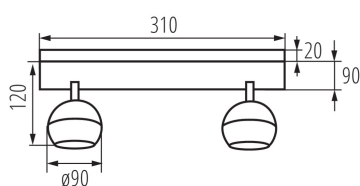

33674 GALOBA EL-2I W

Přisazené svítidlo

5905339336743

Kanlux GALOBA je kompletní řada svítidel, která se skládá ze závěsných svítidel (GALOBA C), nástěnných svítidel (GALOBA W) a nástěnno-stropních svítidel. Závěsná svítidla Kanlux GALOBA C lze úspěšně použít při osvětlení ostrůvků nebo stolů, nástěnno-stropní svítidla GALOBA (od 1 do 4 světelných bodů) lze použít v obývacím pokoji, předsíni nebo ložnici. Aranžmá doplní nástěnná svítidla GALOBA W se zabudovaným vypínačem. Celá řada svítidel Kanlux GALOBA má odnímatelné stínidlo, díky kterému můžeme rychle a pohodlně měnit světelné zdroje. Maximální výška světelného zdroje u svítidel GALOBA je 55mm. Doporučujeme používat zdroje Kanlux SMART (S GU10) nebo IQ-LED LIFE (IQ LED L GU10).

PARAMETRY VÝROBKU:

Barva: bílá

Místo montáže: k usazení na zeď, k usazení na strop

Místo použití: uvnitř

Minimální vzdálenost od osvětlovaného objektu: 0,5m

Zdroj světla v balení: ne

Délka [mm]: 310

Šířka [mm]: 90

Výška [mm]: 140

Jmenovité napětí [V]: 220-240 AC

Jmenovitá frekvence [Hz]: 50

Maximální výkon [W]: 2 x max 35

Třída ochrany před úrazem elektrickým proudem: I

Zdroj světla: PAR16

Patice: GU10

Rozsah okolních teplot, kterým může být výrobek vystaven [°C]: 5÷25

Materiál korpusu: hliníková slitina

Typ přípojky: šroubová svorkovnice

Rozsah průměrů používaných vodičů [mm²]: 0,75÷1,5

Svítidlo pohyblivé v horizontálním rozsahu [°]: 335

Svítidlo pohyblivé ve vertikální rozsahu [°]: 315

Stupeň krytí IP: 20

LOGISTICKÉ ÚDAJE:

Způsob balení: 10

Počet kusů v druhém balení : 1

Počet kusů v hromadném balení: 10

Čistá jednotková hmotnost [g]: 680

Gramáž [g]: 867

Délka jednotkového balení [cm]: 35.5