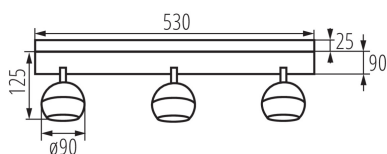

33676 GALOBA EL-3I W

Přisazené svítidlo

5905339336767

Kanlux GALOBA je kompletní řada svítidel, která se skládá ze závěsných svítidel (GALOBA C), nástěnných svítidel (GALOBA W) a nástěnno-stropních svítidel. Závěsná svítidla Kanlux GALOBA C lze úspěšně použít při osvětlení ostrůvků nebo stolů, nástěnno-stropní svítidla GALOBA (od 1 do 4 světelných bodů) lze použít v obývacím pokoji, předsíni nebo ložnici. Aranžmá doplní nástěnná svítidla GALOBA W se zabudovaným vypínačem. Celá řada svítidel Kanlux GALOBA má odnímatelné stínidlo, díky kterému můžeme rychle a pohodlně měnit světelné zdroje. Maximální výška světelného zdroje u svítidel GALOBA je 55mm. Doporučujeme používat zdroje Kanlux SMART (S GU10) nebo IQ-LED LIFE (IQ LED L GU10).

PARAMETRY VÝROBKU:

Barva: bílá

Místo montáže: k usazení na zeď, k usazení na strop

Místo použití: uvnitř

Minimální vzdálenost od osvětlovaného objektu: 0,5m

Zdroj světla v balení: ne

Délka [mm]: 530

Šířka [mm]: 90

Materiál korpusu: hliníková slitina

Typ přípojky: šroubová svorkovnice

Rozsah průměrů používaných vodičů [mm²]: 0,75÷1,5

Svítidlo pohyblivé v horizontálním rozsahu [°]: 335

Svítidlo pohyblivé ve vertikální rozsahu [°]: 315

Stupeň krytí IP: 20

LOGISTICKÉ ÚDAJE:

Způsob balení: 6

Počet kusů v druhém balení : 1

Počet kusů v hromadném balení: 6

Čistá jednotková hmotnost [g]: 1148

Gramáž [g]: 1413.33

Délka jednotkového balení [cm]: 57.5