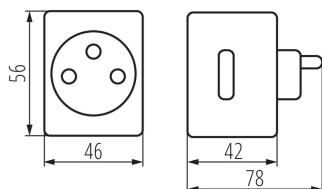

33700 S AD GN 10A PM

Zásuvkový adaptér

5905339337009

Díky zásuvkovému adaptéru můžeme ovládat (funkce ZAP/VYP) zařízení bez funkce SMART (např. žehlička). Můžeme také nastavit sled činností, které jsme vybrali. Hlavní funkcí je ZAP/VYP, ale adaptér má také vestavěné hodiny (týdenní s kalendářem), náhodnou funkci a funkci počítadla/odpočítávání. Díky tomu můžeme naprogramovat zapínání a vypínání různých zařízení v určitých časech i když nejsme doma. Adaptér má navíc funkci měření spotřeby energie (zařízení, které je k němu připojeno). Další informace o Kanlux SMART naleznete na stránkách www.kanluxsmart.cz.

PARAMETRY VÝROBKU:

Barva: bílá

Místo montáže: zásuvka pro napájení

Místo použití: uvnitř

Ovládání: Wi-Fi 2,4 GHz

Jmenovité napětí [V]: 220-240 AC

Jmenovitý proud [A]: 10

Třída ochrany před úrazem elektrickým proudem: I

Typ uzemnění: typ E

Stupeň krytí IP: 20

LOGISTICKÉ ÚDAJE:

Způsob balení: 12

Počet kusů v druhém balení : 12

Počet kusů v hromadném balení: 144

Čistá jednotková hmotnost [g]: 98

Gramáž [g]: 141.53

Délka jednotkového balení [cm]: 7

Šířka jednotkového balení [cm]: 6

Výška jednotkového balení [cm]: 8.5

Hmotnost kartonu [kg]: 20.38032

Šířka kartonu [cm]: 40.5

Výška kartonu [cm]: 48

Délka kartonu [cm]: 47

Objem kartonu [m³]: 0.091368