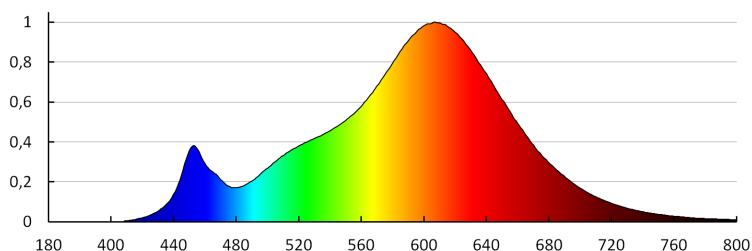

33722 IQ-LEDDIM A60 7,3W-WW

Světelný zdroj LED

Hmotnost kusu brutto [g] : 44
Délka jednotkového balení [cm] : 6
Šířka jednotkového balení [cm] : 6
Výška jednotkového balení [cm] : 11
Hmotnost kartonu [kg] : 3.11
Šířka kartonu [cm] : 32
Výška kartonu [cm] : 13.5
Délka kartonu [cm] : 65
Objem kartonu [m³] : 0.02808