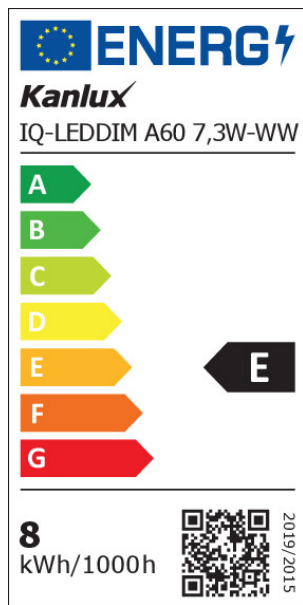

iQ-LED

Kanlux

ul. Objazdowa 1-3, 41-922 Radzionków, Poland

33722 IQ-LEDDIM A60 7,3W-WW

Světelný zdroj LED

Tvar světelného zdroje: Standardní

Další informace: Zdroj světla (LS)

Obsah rtuti: ne

PARAMETRY PRO LED A OLED SVĚTELNÉ ZDROJE:

Spotřeba energie v zapnutém stavu světelného zdroje (kWh/1000h): 8

Třída energetické účinnosti: E

Užitečný světelný tok světelného zdroje světla Φ_{use} [lm]: 806

Užitečný světelný tok světelného zdroje světla Φ_{use} [lm]: v kouli (360°)

Náhradní teplota chromatičnosti [K]: 2700

Stálost barev v násobcích MacAdamovy elipsy: ≤ 6

Příkon v zapnutém stavu P_{on} světelného zdroje [W]: 7.3

Výška světelného zdroje [mm]: 110

Šířka světelného zdroje [mm]: 60

Hloubka světelného zdroje [mm]: 60

Index podání barev: 80

Trichromatické souřadnice (x): 0.458

Trichromatické souřadnice (y): 0.41

Údaj o rovnocenném příkonu [W]: 60

Hodnota indexu podání barev R9: 6

Činitel funkční spolehlivosti: ≥ 0.9

Činitel stárnutí: 0.96

PARAMETRY PRO LED A OLED SÍŤOVÉ SVĚTELNÉ ZDROJE::

Účinník základní harmonické ($\cos \phi_1$): 0,9

LED světelné zdroje nahrazují zářivku bez integrovaného předřadníku zvláštního výkonu: nevztahuje se

Hodnoticí parametr pro míhání (PstLM): 1,0

Hodnoticí parametr pro stroboskopický jev (SVM): 0.4

LOGISTICKÉ ÚDAJE:

Měrná jednotka: kus

Způsob balení: 10

Počet kusů v druhém balení: 10

Počet kusů v hromadném balení: 50

Čistá jednotková hmotnost [g]: 26

Gramáž [g]: 62.2