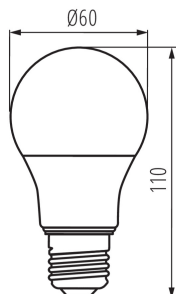

iQ-LED

Kanlux

ul. Objazdowa 1-3, 41-922 Radzionków, Poland

33722 IQ-LEDDIM A60 7,3W-WW

Světelný zdroj LED

5905339337221

Kanlux IQ-LED znamená fotobiologickou bezpečnost, šetrnou teplotu barev očím a spolehlivost. Nyní to vše v nové verzi E27 – verze Kanlux IQ-LEDDIM navíc lze stmívat. Žárovky Kanlux IQ-LED poskytují plný komfort používání a bezpečnost.

TYP SVĚTELNÉHO ZDROJE:

Použitý typ světelného zdroje: LED

Nesměrový nebo směrový: NDLS

Síťový nebo nesíťový: MLS

Propojený světelný zdroj (CLS): ne

Barevně laditelný světelný zdroj: ne

Světelný zdroj s vysokým jasnem: ne

Clona proti oslnění: ne

Stmívatelný: pouze konkrétními stmívači

PARAMETRY VÝROBKU:

Barva: bílá

Lampa je určena ke stmívání: ano

Možnost spolupráce se stmívačem: ano

Šířka [mm]: 60

Výška [mm]: 110

Hloubka [mm]: 60

Průměr [mm]: 60

Jmenovité napětí [V]: 220-240 AC

Jmenovitá frekvence [Hz]: 50

Jmenovitý proud zdroje [mA]: 48

Jmenovitý výkon [W]: 7.3

Celkový jmenovitý světelný tok [lm]: 806

Jmenovitý úhel záření [°]: 220

Materiál: plast

Materiál difuzoru: plast

Zdroj světla: A60

Typ diody: LED SMD

Barva světla: teplá bílá

Patice: E27

Jmenovitá životnost lampy [h]: 25000

Počet cyklů zap/vyp: ≥40000