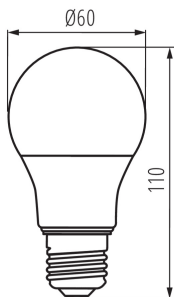

Kanlux IQ-LED znamená fotobiologickou bezpečnost, šetrnou teplotu barev očím a spolehlivost. Nyní to vše v nové verzi E27 – verze Kanlux IQ-LEDDIM navíc lze stmívat. Žárovky Kanlux IQ-LED poskytují plný komfort používání a bezpečnost.

TYP SVĚTELNÉHO ZDROJE:

Použitý typ světelného zdroje: LED

Nesměrový nebo směrový: NDLS

Síťový nebo nesíťový: MLS

Propojený světelný zdroj (CLS): ne

Barevně laditelný světelný zdroj: ne

Světelný zdroj s vysokým jasem: ne

Clona proti oslnění: ne

Stmívatelný: pouze konkrétními stmívači

PARAMETRY VÝROBKU:

Barva: bílá

Lampa je určena ke stmívání: ano

Možnost spolupráce se stmívačem: ano

Šířka [mm]: 60

Výška [mm]: 110

Hloubka [mm]: 60

Průměr [mm]: 60

Jmenovité napětí [V]: 220-240 AC

Jmenovitá frekvence [Hz]: 50

Jmenovitý proud zdroje [mA]: 48

Jmenovitý výkon [W]: 7.3

Celkový jmenovitý světelný tok [lm]: 806

Jmenovitý úhel záření [°]: 220

Materiál: plast

Materiál difuzoru: plast

Zdroj světla: A60

Typ diody: LED SMD

Barva světla: bílá

Patice: E27

Jmenovitá životnost lampy [h]: 25000

Počet cyklů zap/vyp: ≥40000