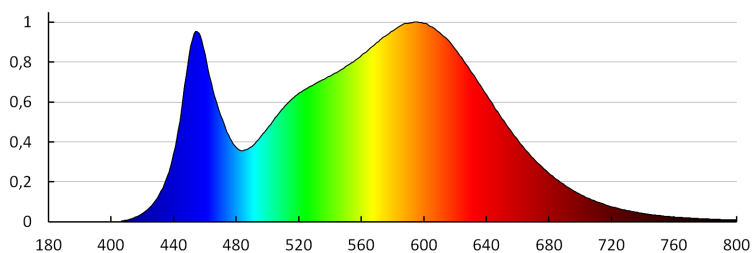

iQ LED

Kanlux

ul. Objazdowa 1-3, 41-922 Radzionków, Poland

33723 IQ-LEDDIM A60 7,3W-NW

Světelný zdroj LED

Hmotnost kusu brutto [g] : 44
Délka jednotkového balení [cm] : 6
Šířka jednotkového balení [cm] : 6
Výška jednotkového balení [cm] : 11
Hmotnost kartonu [kg] : 3.11
Šířka kartonu [cm] : 32
Výška kartonu [cm] : 13.5
Délka kartonu [cm] : 65
Objem kartonu [m³] : 0.02808