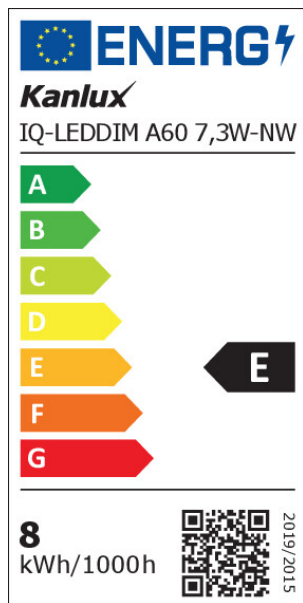

iQ-LED

Kanlux

ul. Objazdowa 1-3, 41-922 Radzionków, Poland

33723 IQ-LEDDIM A60 7,3W-NW

Světelný zdroj LED

Tvar světelného zdroje: Standardní

Další informace: Zdroj světla (LS)

Obsah rtuti: ne

PARAMETRY PRO LED A OLED SVĚTELNÉ ZDROJE:

Spotřeba energie v zapnutém stavu světelného zdroje (kWh/1000h): 8

Třída energetické účinnosti: E

Užitečný světelný tok světelného zdroje světla Φ_{use} [lm]: 806

Užitečný světelný tok světelného zdroje světla Φ_{use} [lm]: v kouli (360°)

Náhradní teplota chromatičnosti [K]: 4000

Stálost barev v násobcích MacAdamovy elipsy: ≤ 6

Příkon v zapnutém stavu P_{on} světelného zdroje [W]: 7.3

Výška světelného zdroje [mm]: 110

Šířka světelného zdroje [mm]: 60

Hloubka světelného zdroje [mm]: 60

Index podání barev: 80

Trichromatické souřadnice (x): 0.38

Trichromatické souřadnice (y): 0.38

Údaj o rovnocenném příkonu [W]: 60

Hodnota indexu podání barev R9: 9

Činitel funkční spolehlivosti: ≥ 0.9

Činitel stárnutí: 0.96

PARAMETRY PRO LED A OLED SÍŤOVÉ SVĚTELNÉ ZDROJE::

Účinník základní harmonické ($\cos \phi_1$): 0.9

LED světelné zdroje nahrazují zářivku bez integrovaného předřadníku zvláštního výkonu: nevztahuje se

Hodnoticí parametr pro míhání (PstLM): 1,0

Hodnoticí parametr pro stroboskopický jev (SVM): 0.4

LOGISTICKÉ ÚDAJE:

Měrná jednotka: kus

Způsob balení: 10

Počet kusů v druhém balení: 10

Počet kusů v hromadném balení: 50

Čistá jednotková hmotnost [g]: 26

Gramáž [g]: 62.2