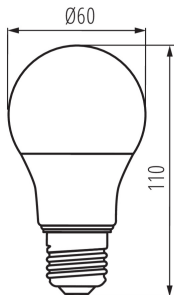

iQ-LED

Kanlux

ul. Objazdowa 1-3, 41-922 Radzionków, Poland

33724 IQ-LEDDIM A6010,5W-WW

Světelný zdroj LED

5905339337245

Kanlux IQ-LED znamená fotobiologickou bezpečnost, šetrnou teplotu barev očím a spolehlivost. Nyní to vše v nové verzi E27 – verze Kanlux IQ-LEDDIM navíc lze stmívat. Žárovky Kanlux IQ-LED poskytují plný komfort používání a bezpečnost.

TYP SVĚTELNÉHO ZDROJE:

Použitý typ světelného zdroje: LED

Nesměrový nebo směrový: NDLS

Síťový nebo nesíťový: MLS

Propojený světelný zdroj (CLS): ne

Barevně laditelný světelný zdroj: ne

Světelný zdroj s vysokým jasem: ne

Clona proti oslnění: ne

Stmívatelný: pouze konkrétními stmívači

PARAMETRY VÝROBKU:

Barva: bílá

Lampa je určena ke stmívání: ano

Možnost spolupráce se stmívačem: ano

Šířka [mm]: 60

Výška [mm]: 110

Hloubka [mm]: 60

Průměr [mm]: 60

Jmenovité napětí [V]: 220-240 AC

Jmenovitá frekvence [Hz]: 50

Jmenovitý proud zdroje [mA]: 66

Jmenovitý výkon [W]: 10.5

Celkový jmenovitý světelný tok [lm]: 1060

Jmenovitý úhel záření [°]: 220

Materiál: plast

Materiál difuzoru: plast

Zdroj světla: A60

Typ diody: LED SMD

Barva světla: teplá bílá

Patice: E27

Jmenovitá životnost lampy [h]: 25000

Počet cyklů zap/vyp: ≥40000