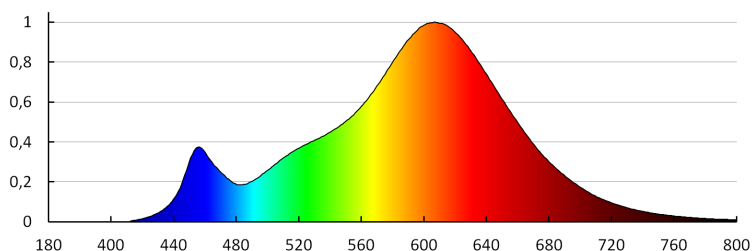

iQ LED

Kanlux

ul. Objazdowa 1-3, 41-922 Radzionków, Poland

33724 IQ-LEDDIM A6010,5W-WW

Světelný zdroj LED

Hmotnost kusu brutto [g] : 58
Délka jednotkového balení [cm] : 12
Šířka jednotkového balení [cm] : 8.5
Výška jednotkového balení [cm] : 11.5
Hmotnost kartonu [kg] : 3.84
Šířka kartonu [cm] : 32
Výška kartonu [cm] : 14.5
Délka kartonu [cm] : 65
Objem kartonu [m³] : 0.03016