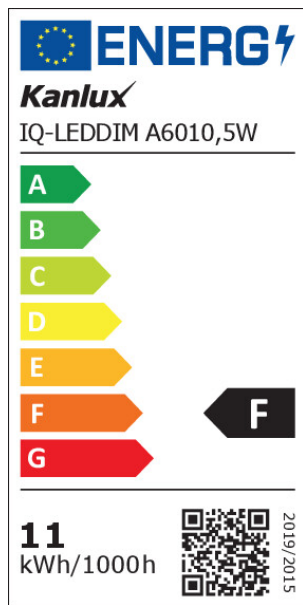

Hloubka [mm]: 60

Průměr [mm]: 60

Jmenovité napětí [V]: 220-240 AC

Jmenovitá frekvence [Hz]: 50

Jmenovitý proud zdroje [mA]: 66

Jmenovitý výkon [W]: 10.5

Celkový jmenovitý světelný tok [lm]: 1060

Jmenovitý úhel záření [°]: 220

33724 IQ-LEDDIM A6010,5W-WW

Světelný zdroj LED

Tvar světelného zdroje: Standardní

Další informace: Zdroj světla (LS)

Obsah rtuti: ne

PARAMETRY PRO LED A OLED SVĚTELNÉ ZDROJE:

Spotřeba energie v zapnutém stavu světelného zdroje (kWh/1000h): 11

Třída energetické účinnosti: F

Užitečný světelný tok světelného zdroje světla Φ_{use} [lm]: 1060

Užitečný světelný tok světelného zdroje světla Φ_{use} [lm]: v kouli (360°)

Náhradní teplota chromatičnosti [K]: 2700

Index podání barev: 80

Trichromatické souřadnice (x): 0.458

Trichromatické souřadnice (y): 0.41

Údaj o rovnocenném příkonu [W]: 75

Hodnota indexu podání barev R9: 6

Činitel funkční spolehlivosti: ≥ 0.9

Činitel stárnutí: 0.96