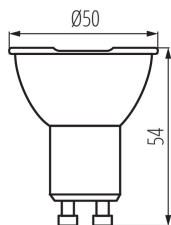

iQ-LED

Kanlux

ul. Objazdowa 1-3, 41-922 Radzionków, Poland

33769 IQ-LEDEX GU10 2,5W-NW

Světelný zdroj LED

5905339337696

5 let záruky shodně s podmínkami záručního prohlášení dostupného na [internetové stránce](#)

Kanlux IQ-LEDEX GU10 je nový světelný zdroj s patičkou GU10 ve známé a oblíbené řadě produktů Kanlux iQ-LED. Vyznačují se extrémní světelnou účinností, spotřebují pouze 2,5W energie a dávají tolik světla jako tradičních 54W! Svítivost 450 lumenů, třída energetické účinnosti A, 50 000 hodin svícení - to jsou nejdůležitější přednosti tohoto zdroje. Kanlux IQ-LEDEX GU10 má navíc všechny výhody řady iQ-LED.

TYP SVĚTELNÉHO ZDROJE:

Použitý typ světelného zdroje: LED

Nesměrový nebo směrový: DLS

Síťový nebo nesíťový: MLS

Propojený světelný zdroj (CLS): ne

Barevně laditelný světelný zdroj: ne

Světelný zdroj s vysokým jasem: ne

Clona proti oslnění: ne

Stmívatelný: ne

PARAMETRY VÝROBKU:

Možnost spolupráce se stmívačem: ne

Šířka [mm]: 50

Výška [mm]: 54

Hloubka [mm]: 50

Průměr [mm]: 50

Jmenovité napětí [V]: 220-240 AC

Jmenovitá frekvence [Hz]: 50

Jmenovitý proud zdroje [mA]: 27

Jmenovitý výkon [W]: 2,5

Celkový jmenovitý světelný tok [lm]: 460

Jmenovitý úhel záření [°]: 100

Materiál difuzoru: plast

Zdroj světla: PAR16

Typ diody: LED SMD