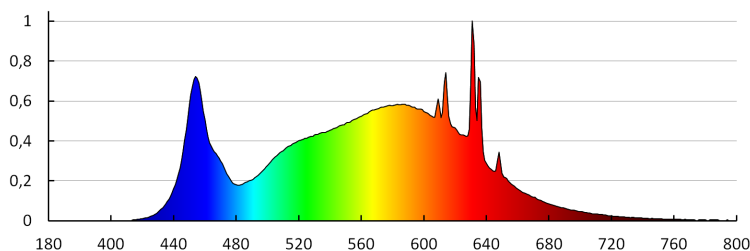

33769 IQ-LEDEX GU10 2,5W-NW

Světelný zdroj LED

LOGISTICKÉ ÚDAJE:

Měrná jednotka: kus

Způsob balení: 20

Počet kusů v druhém balení : 20

Počet kusů v hromadném balení: 100

Čistá jednotková hmotnost [g]: 52

Gramáž [g]: 76.2

Hmotnost kusu brutto [g] : 66

Délka jednotkového balení [cm]: 5

Šířka jednotkového balení [cm]: 5

Výška jednotkového balení [cm]: 7.5

Hmotnost kartonu [kg]: 7.62

Šířka kartonu [cm]: 29.5

Výška kartonu [cm]: 19

Délka kartonu [cm]: 57.5

Objem kartonu [m³]: 0.032229

DALŠÍ INFORMACE:

•