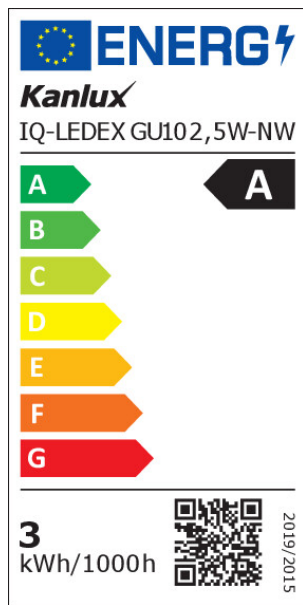

33769 IQ-LEDEX GU10 2,5W-NW

Světelný zdroj LED

Barva světla: bílá

Patice: GU10

Jmenovitá životnost lampy [h]: 50000

Počet cyklů zap/vyp: ≥ 50000

Tvar světelného zdroje: bod

Další informace: Zdroj světla (LS)

Obsah rtuti: ne

PARAMETRY SMĚROVÝCH SVĚTELNÝCH ZDROJŮ:

Maximální svítivost [cd]: 249

Úhel poloviční osové svítivosti [°]: 100

PARAMETRY PRO LED A OLED SVĚTELNÉ ZDROJE:

Spotřeba energie v zapnutém stavu světelného zdroje (kWh/1000h): 3

Třída energetické účinnosti: A

Užitečný světelný tok světelného zdroje světla Φ_{use} [lm]: 450

Užitečný světelný tok světelného zdroje světla Φ_{use} [lm]: w širokým stožku (120°)

Náhradní teplota chromatičnosti [K]: 4000

Stálost barev v násobcích MacAdamovy elipsy: ≤ 6

Příkon v zapnutém stavu P_{on} světelného zdroje [W]: 2,5

Výška světelného zdroje [mm]: 54

Šířka světelného zdroje [mm]: 50

Hloubka světelného zdroje [mm]: 50

Index podání barev: 80

Trichromatické souřadnice (x): 0.38

Trichromatické souřadnice (y): 0.38

Údaj o rovnocenném příkonu [W]: 54

Hodnota indexu podání barev R9: 11

Činitel funkční spolehlivosti: 0,9

Činitel stárnutí: 0,96

PARAMETRY PRO LED A OLED SÍŤOVÉ SVĚTELNÉ ZDROJE::

Účinitel základní harmonické ($\cos \phi_1$): 0,4

LED světelné zdroje nahrazují zářivku bez integrovaného předřadníku zvláštního výkonu: nevztahuje se

Hodnotící parametr pro mihání (P_{stLM}): 1,0

Hodnotící parametr pro stroboskopický jev (SVM): 0.4